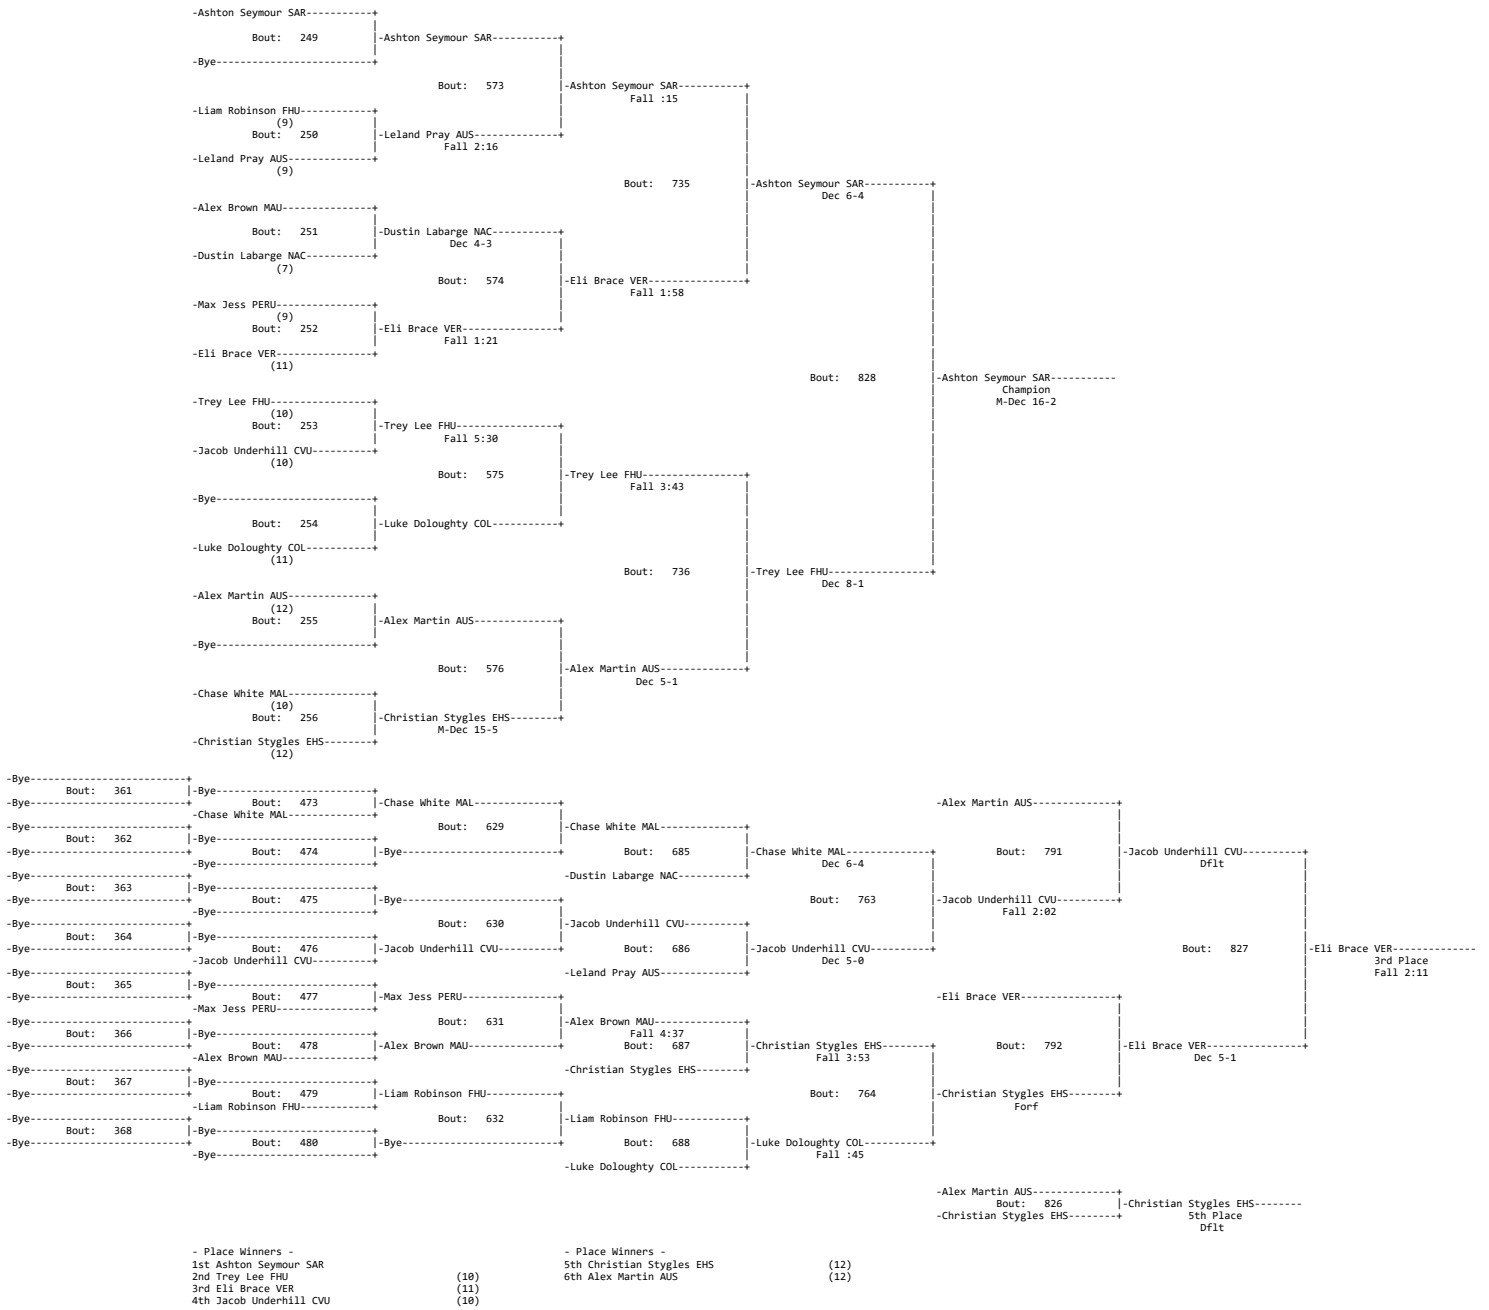

Commodore Invitational

Weight Class: 126

1/22/2022

[\[Home\]](#) [\[Pairings\]](#) [\[Brackets\]](#) [\[Teams\]](#) [\[Weights\]](#) [\[Results\]](#) [\[Photos\]](#)

[\[Home\]](#) [\[Pairings\]](#) [\[Brackets\]](#) [\[Teams\]](#) [\[Weights\]](#) [\[Results\]](#) [\[Photos\]](#)