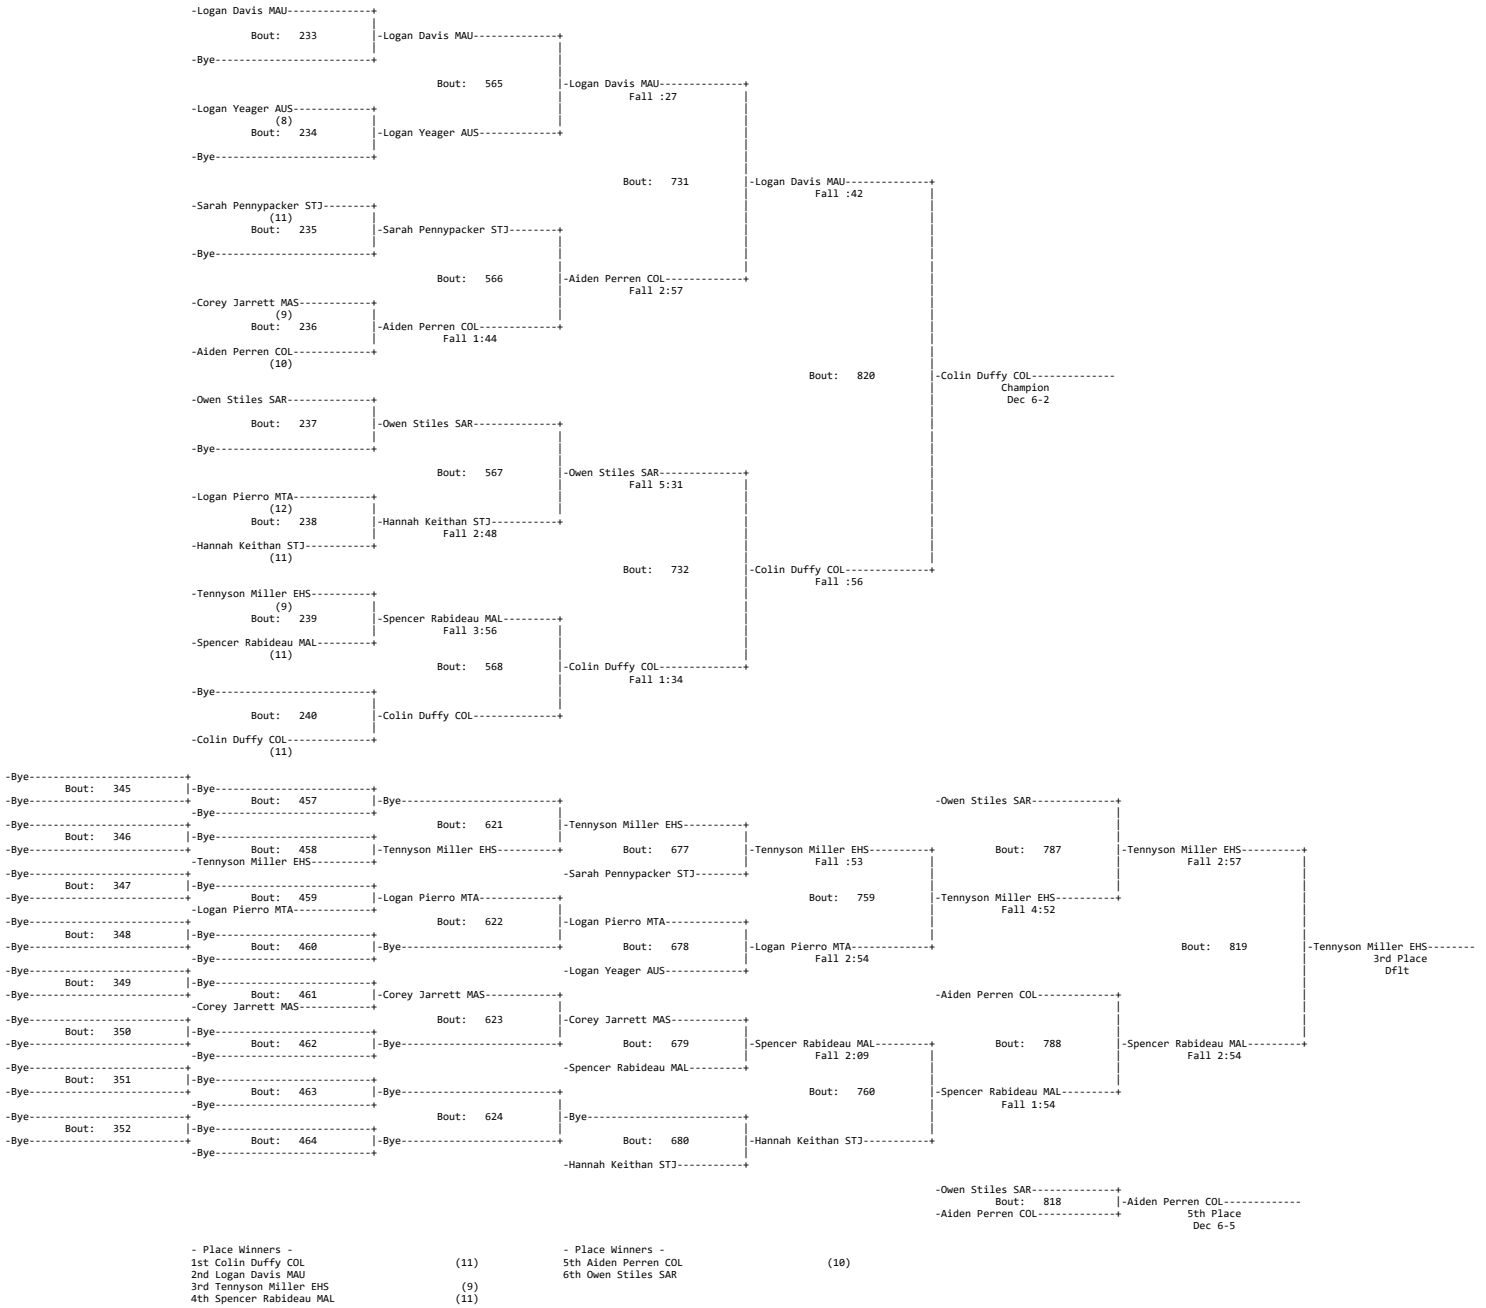

Vergennes, Vt

Commodore Invitational

Weight Class: 113

1/22/2022

[[Home]](#)   [[Pairings]](#)   [[Brackets]](#)   [[Teams]](#)   [[Weights]](#)   [[Results]](#)   [[Photos]](#)

[[Home]](#)   [[Pairings]](#)   [[Brackets]](#)   [[Teams]](#)   [[Weights]](#)   [[Results]](#)   [[Photos]](#)

Tourney Contact

00000
e-mail:

Publisher
Preferred Educational Software
9585 Woodgate Lane
Byron IL 61010
Phone: (888) 959-2016
e-mail: coterk@pes-sports.com

© 2001 - All rights reserved