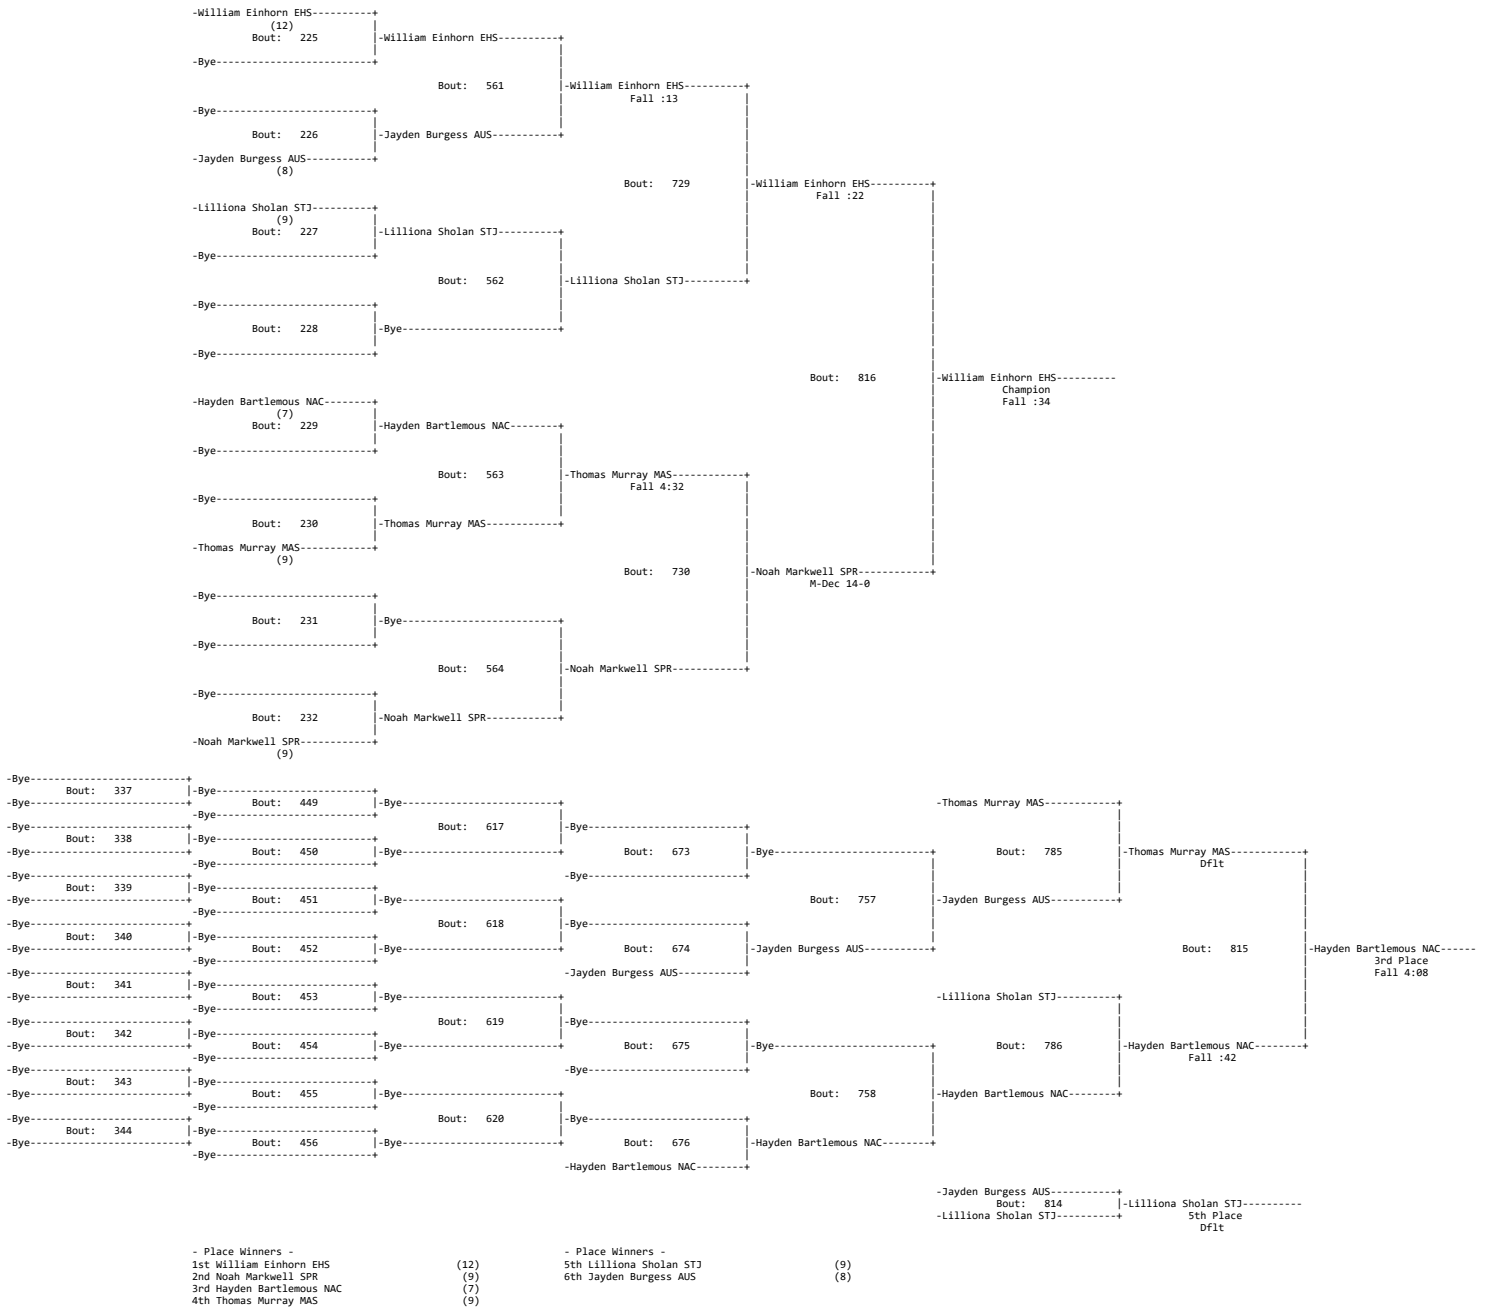

Vergennes, Vt

Commodore Invitational

Weight Class: 106

1/22/2022

[\[Home\]](#) [\[Pairings\]](#) [\[Brackets\]](#) [\[Teams\]](#) [\[Weights\]](#) [\[Results\]](#) [\[Photos\]](#)

[\[Home\]](#) [\[Pairings\]](#) [\[Brackets\]](#) [\[Teams\]](#) [\[Weights\]](#) [\[Results\]](#) [\[Photos\]](#)