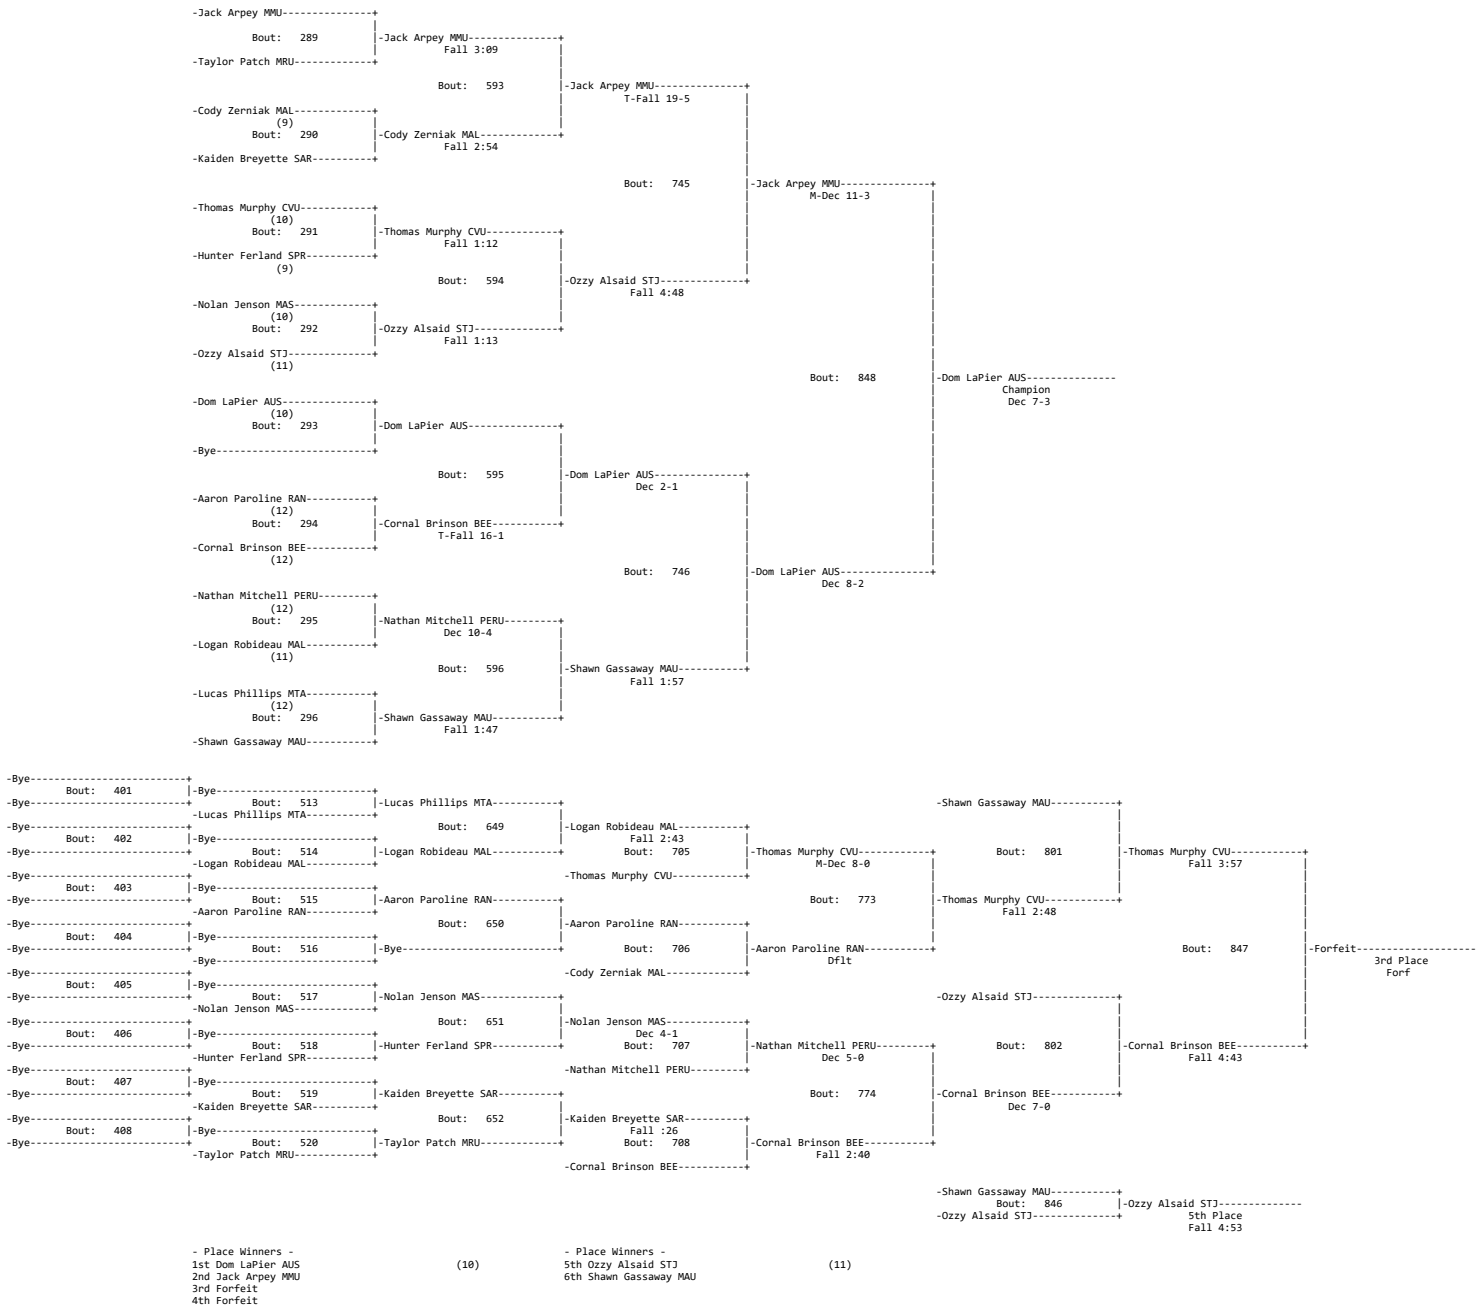

Weight Class: 160

1/22/2022

[\[Home\]](#) [\[Pairings\]](#) [\[Brackets\]](#) [\[Teams\]](#) [\[Weights\]](#) [\[Results\]](#) [\[Photos\]](#)

[\[Home\]](#) [\[Pairings\]](#) [\[Brackets\]](#) [\[Teams\]](#) [\[Weights\]](#) [\[Results\]](#) [\[Photos\]](#)