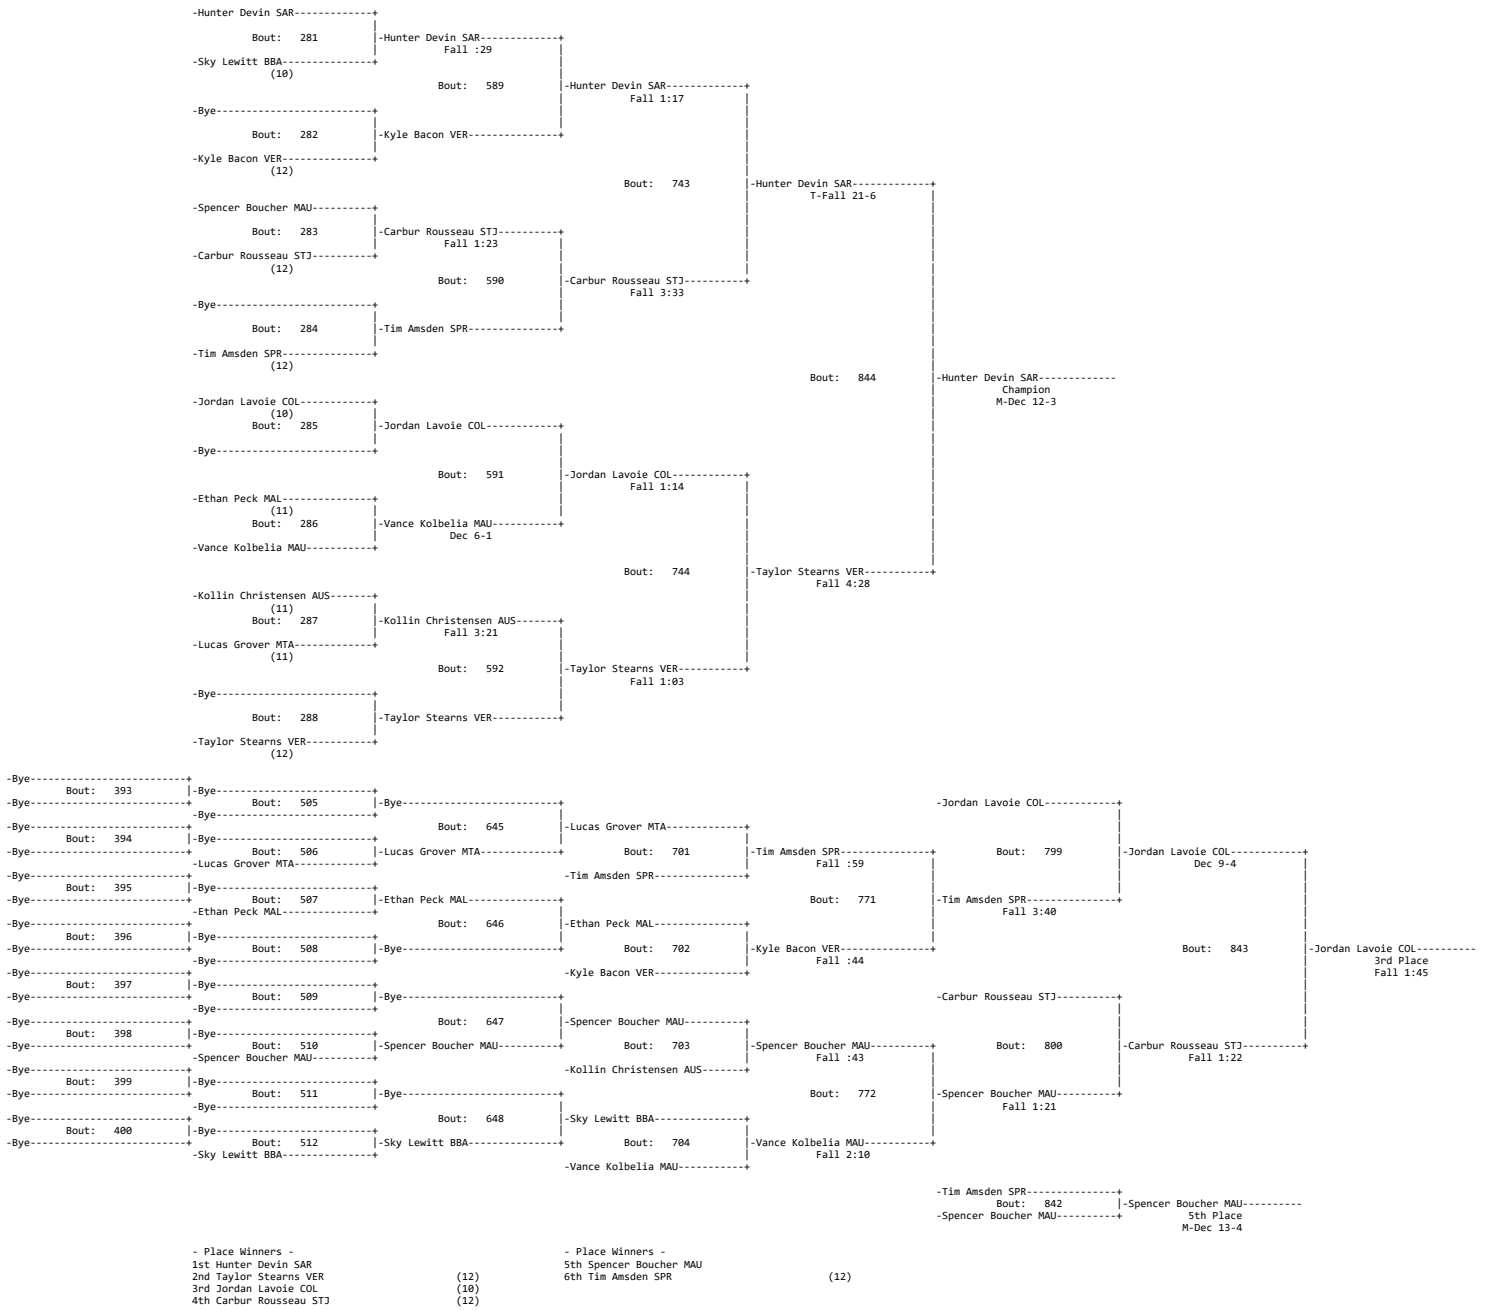

Commodore Invitational

Weight Class: 152

1/22/2022

[\[Home\]](#) [\[Pairings\]](#) [\[Brackets\]](#) [\[Teams\]](#) [\[Weights\]](#) [\[Results\]](#) [\[Photos\]](#)

[\[Home\]](#) [\[Pairings\]](#) [\[Brackets\]](#) [\[Teams\]](#) [\[Weights\]](#) [\[Results\]](#) [\[Photos\]](#)