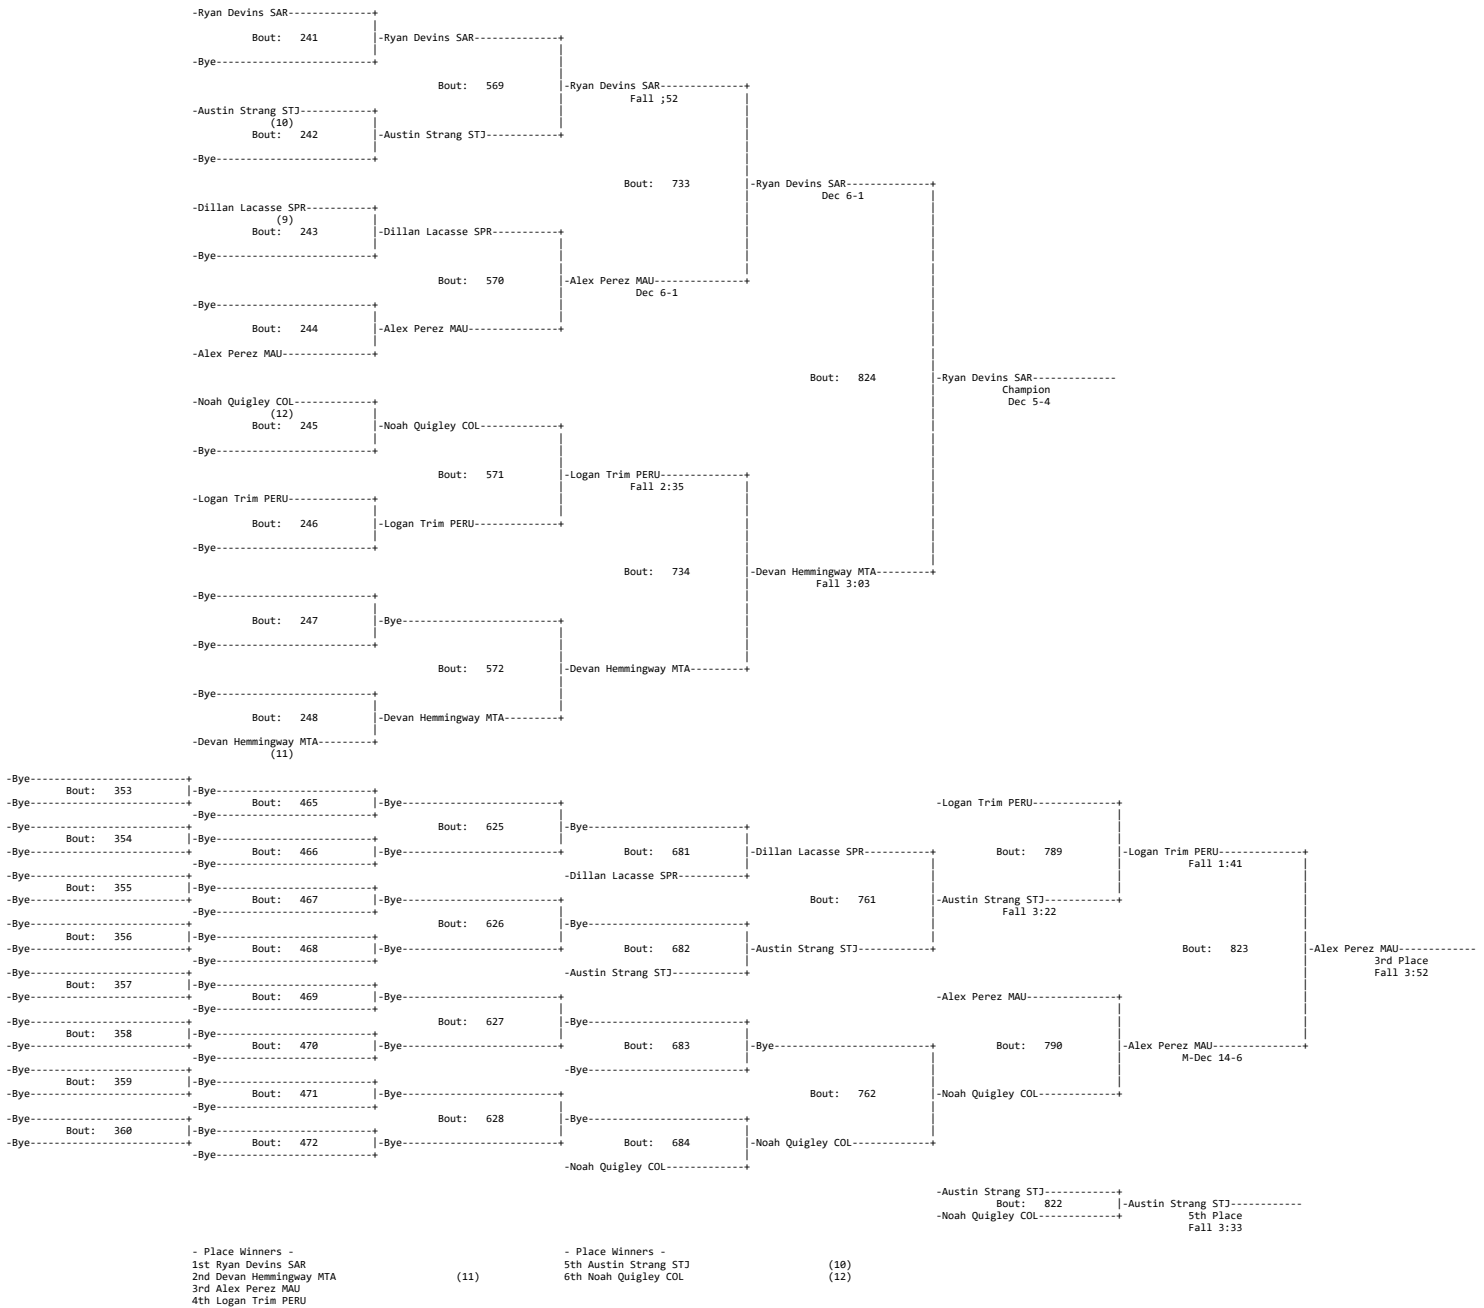

Weight Class: 120

1/22/2022

[\[Home\]](#) [\[Pairings\]](#) [\[Brackets\]](#) [\[Teams\]](#) [\[Weights\]](#) [\[Results\]](#) [\[Photos\]](#)

[\[Home\]](#) [\[Pairings\]](#) [\[Brackets\]](#) [\[Teams\]](#) [\[Weights\]](#) [\[Results\]](#) [\[Photos\]](#)