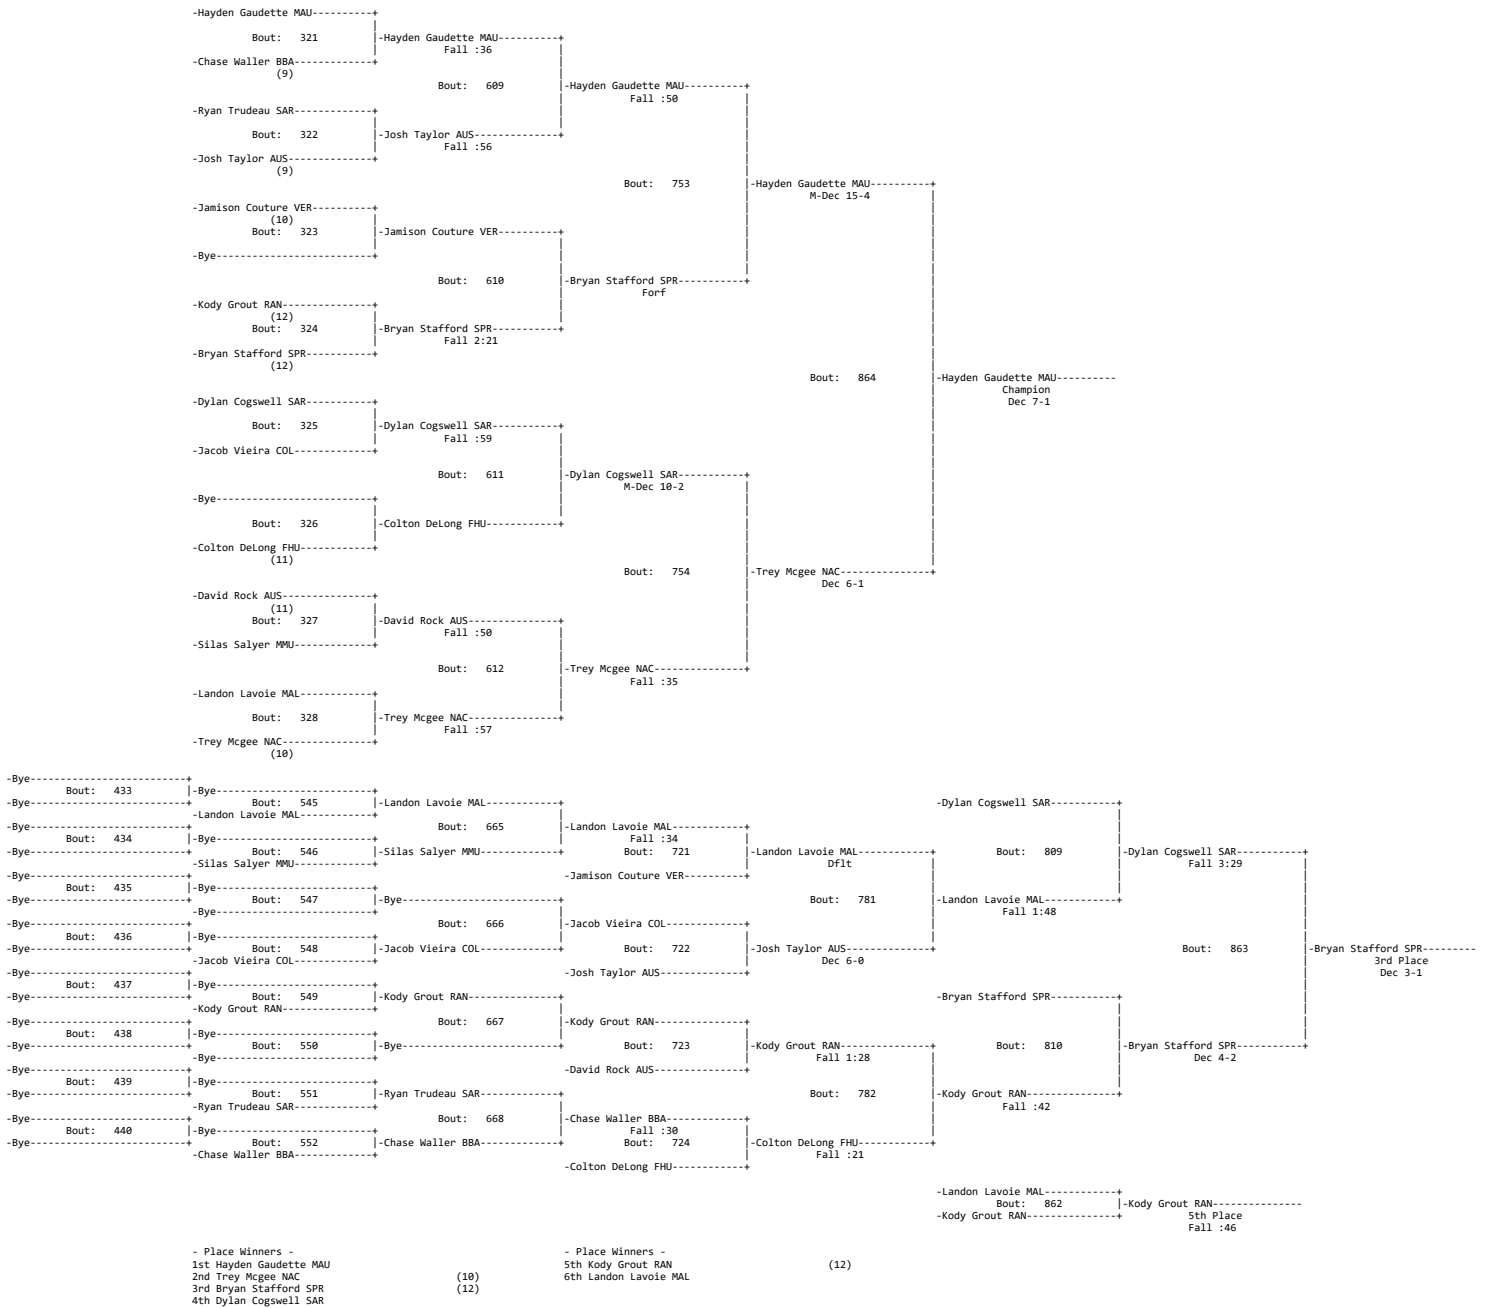

Weight Class: 220

1/22/2022

[\[Home\]](#) [\[Pairings\]](#) [\[Brackets\]](#) [\[Teams\]](#) [\[Weights\]](#) [\[Results\]](#) [\[Photos\]](#)

[\[Home\]](#) [\[Pairings\]](#) [\[Brackets\]](#) [\[Teams\]](#) [\[Weights\]](#) [\[Results\]](#) [\[Photos\]](#)