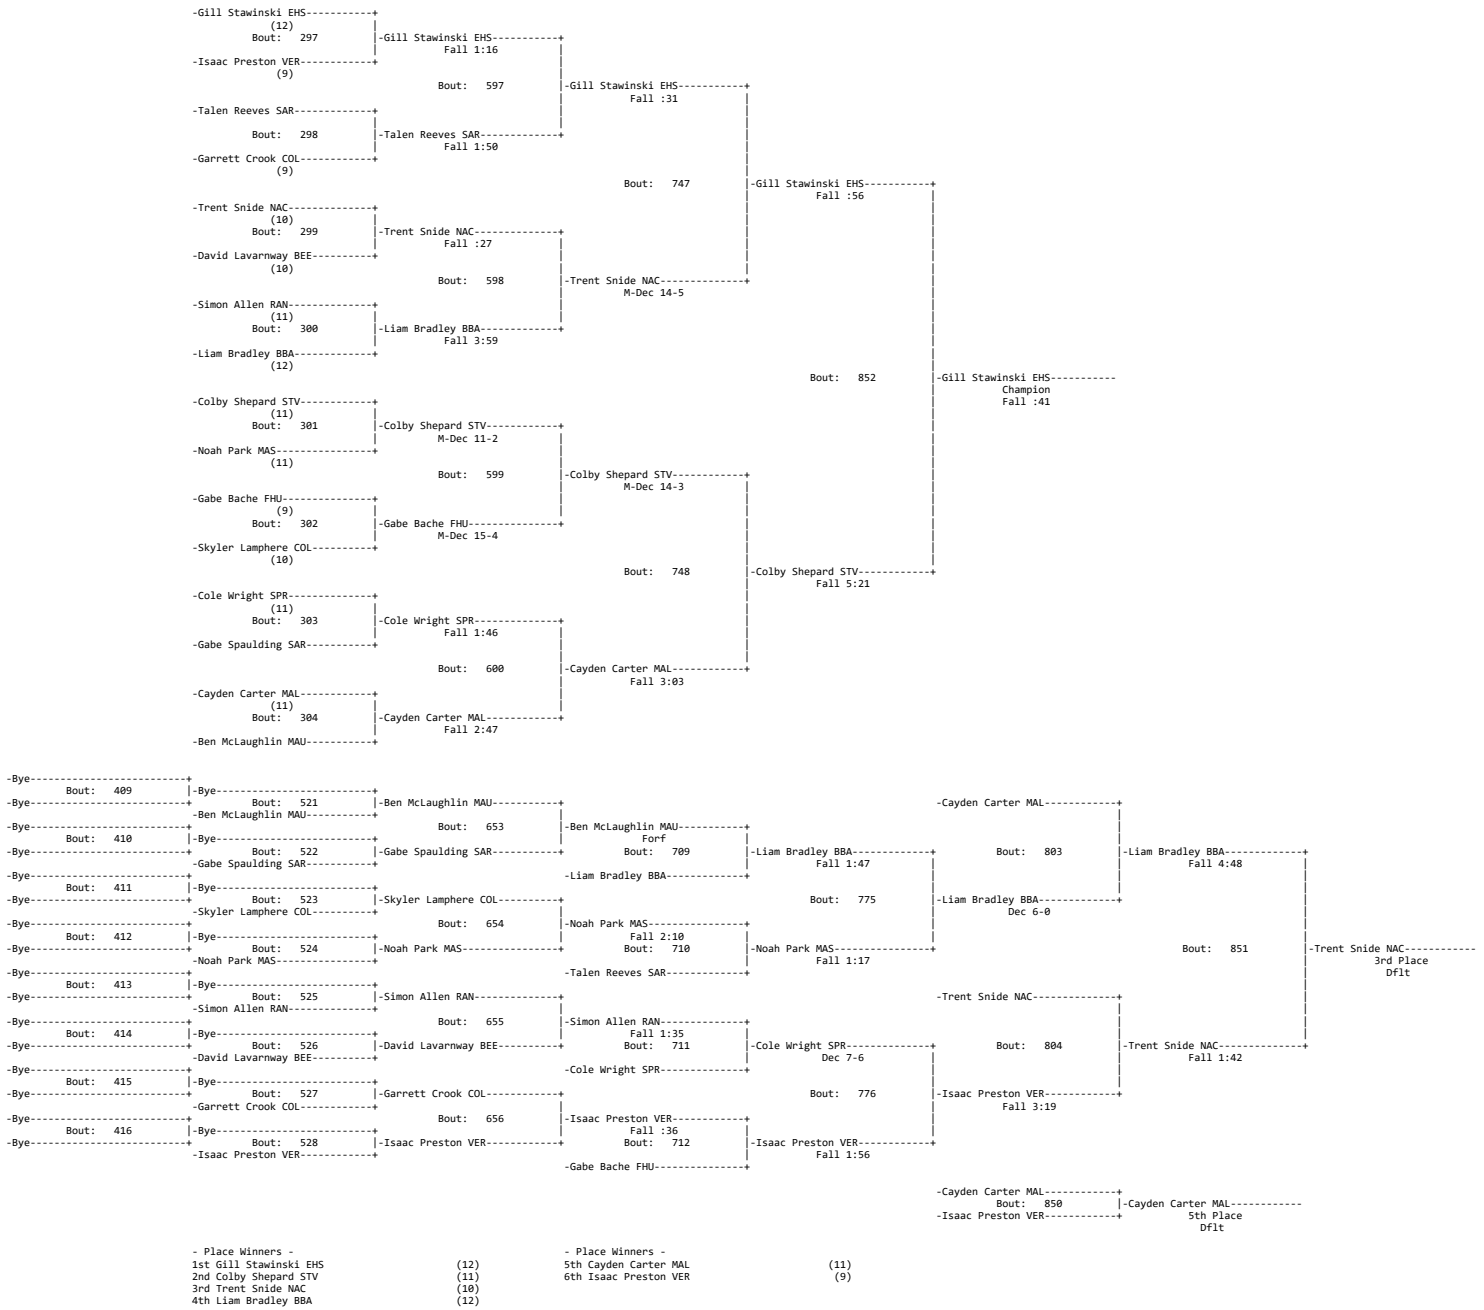

Vergennes, Vt

Commodore Invitational

Weight Class: 170

1/22/2022

[[Home]](#)   [[Pairings]](#)   [[Brackets]](#)   [[Teams]](#)   [[Weights]](#)   [[Results]](#)   [[Photos]](#)

[[Home]](#)   [[Pairings]](#)   [[Brackets]](#)   [[Teams]](#)   [[Weights]](#)   [[Results]](#)   [[Photos]](#)

Tourney Contact

00000
e-mail:

Publisher
Preferred Educational Software
9585 Woodgate Lane
Byron IL 61010
Phone: (888) 959-2016
e-mail: cotterk@pes-sports.com